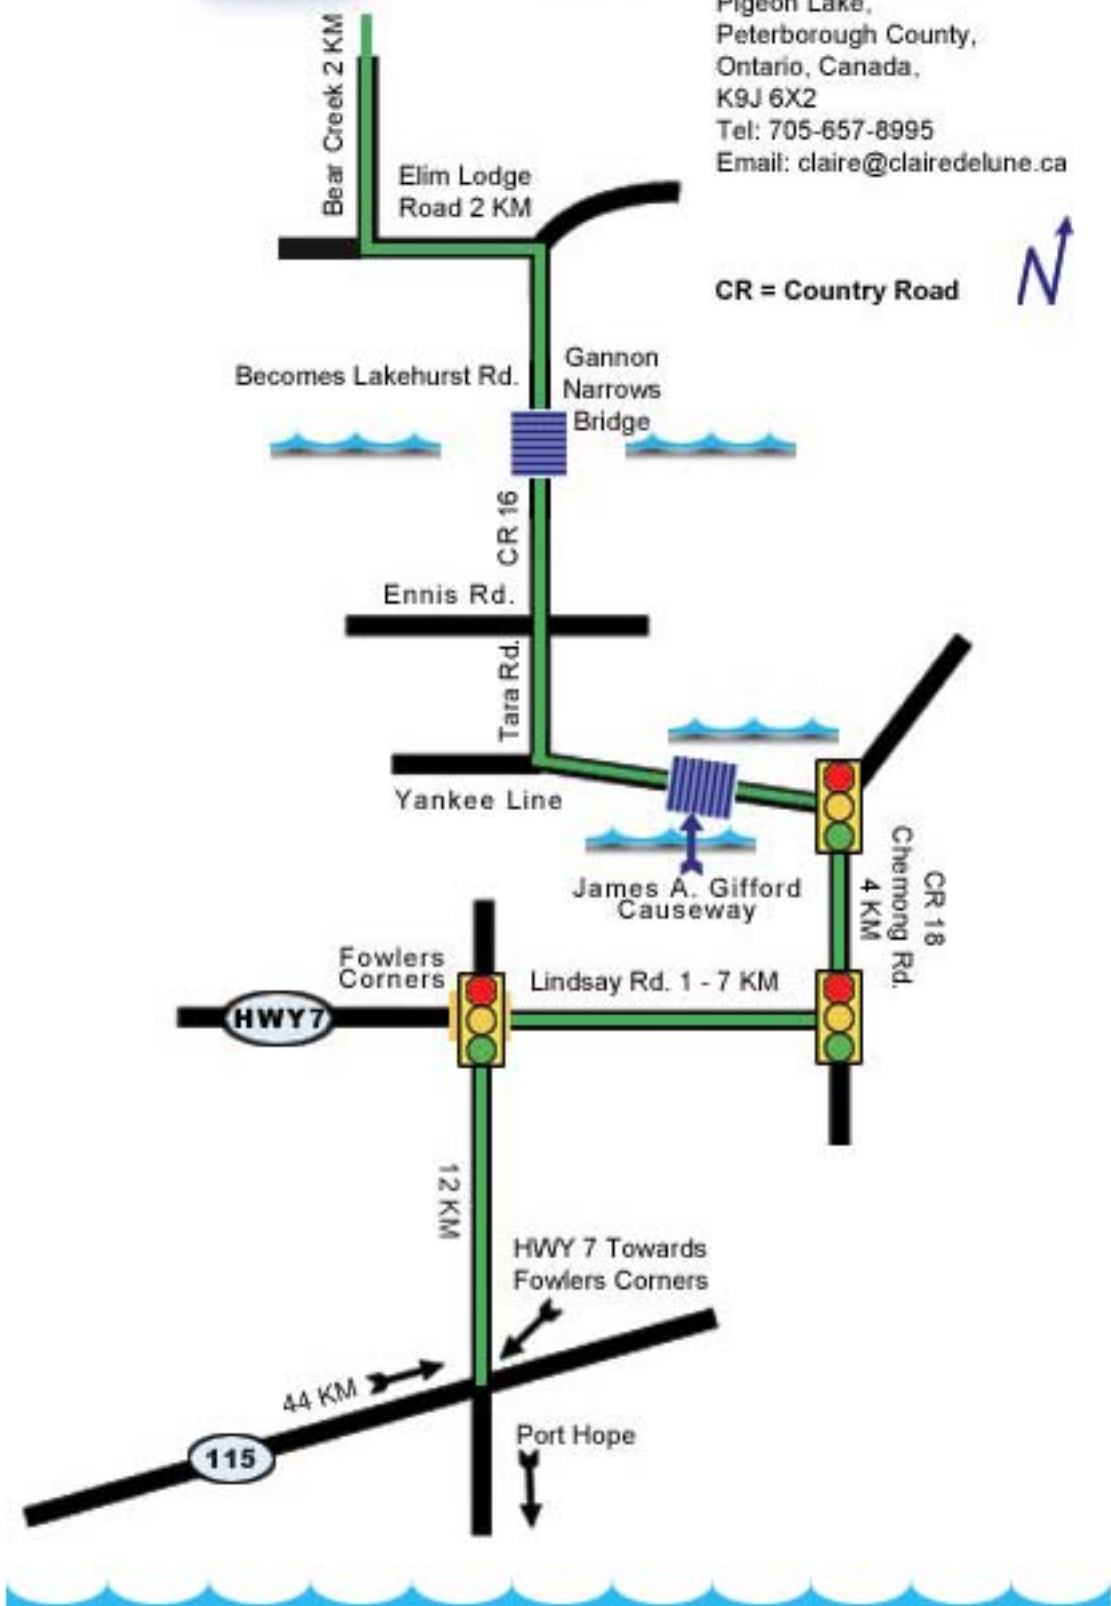

# Claire de lune

186 Bear Creek Road,  
Pigeon Lake,  
Peterborough County,  
Ontario, Canada,  
K9J 6X2  
Tel: 705-657-8995  
Email: [claire@clairedelune.ca](mailto:claire@clairedelune.ca)

Lake Ontario